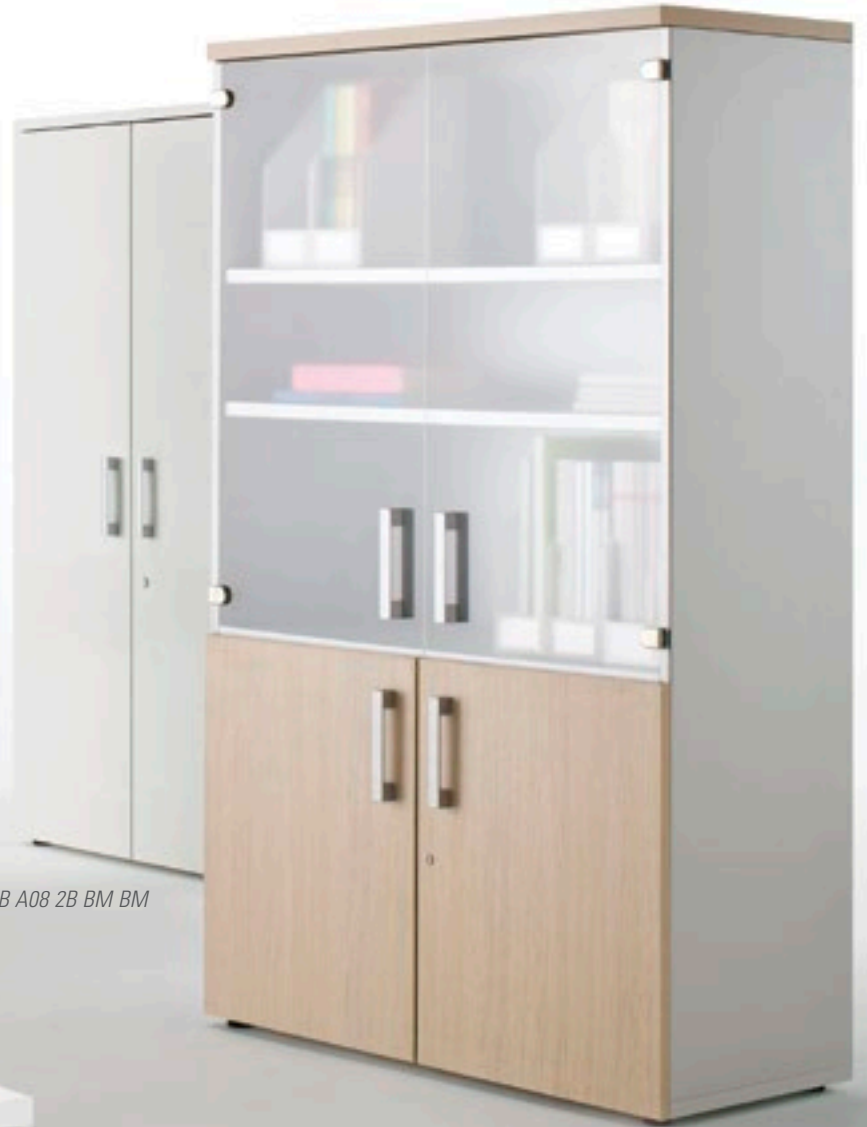

Armoires Bois

Réf. B B10 7M BM CFN

Réf. B A08 2B BM BM

Réf. B B10 4M BM CFN

Réf. B D08 1M BM BM

Large gamme d'armoires bois à portes battantes, un très grand choix de finitions.

- Corps des armoires en finition Blanc ou Argent,
- Tops et portes proposés dans 18 finitions,
- Poignées en aluminium Blanc ou Argent coordonnées aux corps des armoires,
- Tablettes mélaminé épaisseur 25 mm ou métal pour dossiers suspendus,
- Réalisées en mélaminé épaisseur 19, 22 et 30 mm avec chant ABS épaisseur 2 mm,
- Charnières de très haute qualité avec amortisseur de fermeture,
- Portes vitrées en verre "sécurité" translucide épaisseur 6 mm,
- Serrure de sécurité 2 points avec passe,
- Vérins réglables de l'intérieur.

3 GARANTIE
ans

Serrure de sécurité 2 points.
Passe sur demande.

Top verre galbé en longueur
80, 100, 160 ou 200 cm.

Tablette bois ou tablette métal
pour dossiers suspendus,
séparateurs Numoclass+
ou Modules à tiroirs, voir pages
144 à 147.