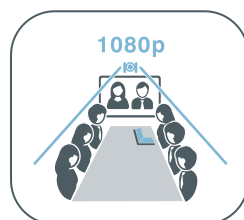

- + Vidéoconférence IP / H.323 avec partage de données via une connexion sans fil ou USB
- + Skype Entreprise avec contacts, présence, appels P2P et à plusieurs interlocuteurs (mode de commutation vocale), rejoindre la réunion, partage d'écran sans fil, double affichage
- + Réunion de collaboration vidéo Spontania avec jusqu'à 25 participants à partir de PC, appareils mobiles et systèmes de salle

Présentation sans fil en local

Collaboration sur un seul site avec possibilité de diffuser sans fil le contenu, les vidéos, les tableaux blancs et les annotations de votre PC sur des écrans.

- + Présentations sans fil à partir de votre appareil à une résolution de 1080p
- + diffusion vidéo en continu depuis un ordinateur portable vers des écrans de salle de réunion avec de l'audio provenant du système audio de la salle
- + Tableau blanc interactif et annotation sur le contenu partagé. (bientôt disponible)

Vidéo de qualité professionnelle

La caméra USB PTZ ClearOne Unite® 150 garantit une qualité vidéo supérieure pour des collaborations vidéo plus naturelles.

- + Qualité vidéo Full HD avec 1080p 30 fps
- + Zoom optique 12x pour des vues rapprochées d'objets et des détails de tableau blanc avec une clarté absolue
- + Objectif grand angle à 73 ° pour capturer tous les participants dans la salle
- + Contrôle UVC pour les fonctions de zoom, de panoramique et d'inclinaison de la caméra

- Zoom optique 12x
- Angle d'ouverture de 73°
- USB 3.0
- Full HD 1080p 30fps
- Contrôle : USB (UVC), RS-232
- Angles d'inclinaison: ±170°, Tilt: -30° to +90°

Speakerphone Chat 150C

- Traitement audio ClearOne HDConference™
- 3 rangées de microphones intégrés avec prise en charge à 360°
- Haut-parleur avec niveau de sortie maxi: 85 dB SPL @ 1 mètre
- Réponse en fréquence audio large bande (20Hz-20kHz)