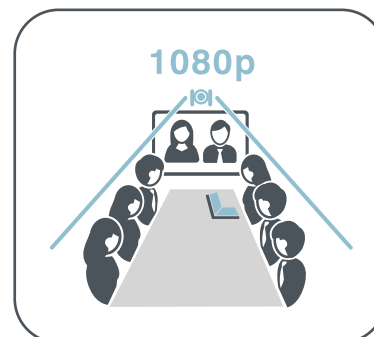

Vidéo de qualité professionnelle

La caméra USB PTZ ClearOne Unite® 200 garantit une qualité vidéo supérieure pour des collaborations vidéo plus naturelles.

- + Qualité vidéo Full HD avec 1080p 60 fps
- + Zoom optique 12x pour des vues rapprochées d'objets et des détails de tableau blanc avec une clarté absolue
- + Objectif grand angle à 73 ° pour capturer tous les participants dans la salle
- + Contrôle UVC pour les fonctions de zoom, de panoramique et d'inclinaison de la caméra