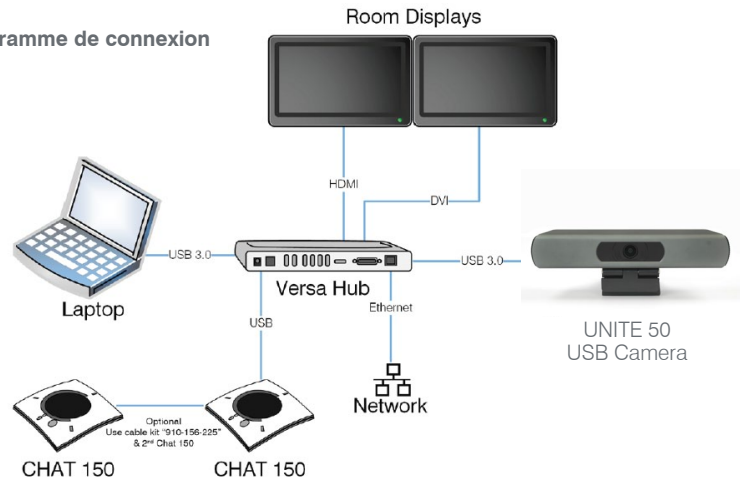

Collaborate Versa 50 apporte une qualité audio et vidéo professionnelle à vos applications de visioconférence et de Webconférence préférées dans les espaces restreints et les salles de réunion.

Le Collaborate Versa 50 comprend un haut-parleur, une caméra UNITE® 50 et un hub central permettant de connecter l'ordinateur portable à la salle de réunion avec une connectivité USB 3.0 unique.

Hub Central Versa Permet de relier votre ordinateur portable aux éléments suivants grâce à un seul port USB 3.0 :

- + Affichage double écran
- + Caméra
- + Audio
- + Réseau

Speakerphone CHAT 150

- + Vidéo à haute définition intégrale de 1080p à 30fps
- + Zoom optique de 12x et grand-angle de 73 degrés
- + Compensation de contre-jour
- + Rapport signal sur bruit très élevé
- + Réduction avancée du bruit 2D et 3D

Versa Hub

Speakerphone CHAT 150

UNITE 50
USB Camera

Diagramme de connexion

Note: Les composants ne sont pas à l'échelle.

SPÉCIFICATIONS PRODUIT

Hub Versa

- 1x USB 3.0 (Type-B) pour ordinateur portable *
- 2x USB 3.0 (Type-A) pour caméra UNITE & CHAT
- Haut-parleur
- 4x ports USB 2.0
- 1x sortie HDMI
- 1x sortie DVI

* Nécessite un pilote DisplayLink sur un ordinateur portable pour prendre en charge l'USB 3.0

CHAT 150 Speakerphone

Traitement audio ClearOne HDConference™ Réseau de trois microphones intégrés avec prise en charge à 360° Facultatif Option d'attachement pour chaîner un autre CHAT 150
Haut-parleur large avec niveau de sortie maximal: 85 dB SPL @ 1 mètre
Réponse en fréquence audio large bande (20Hz-20kHz)