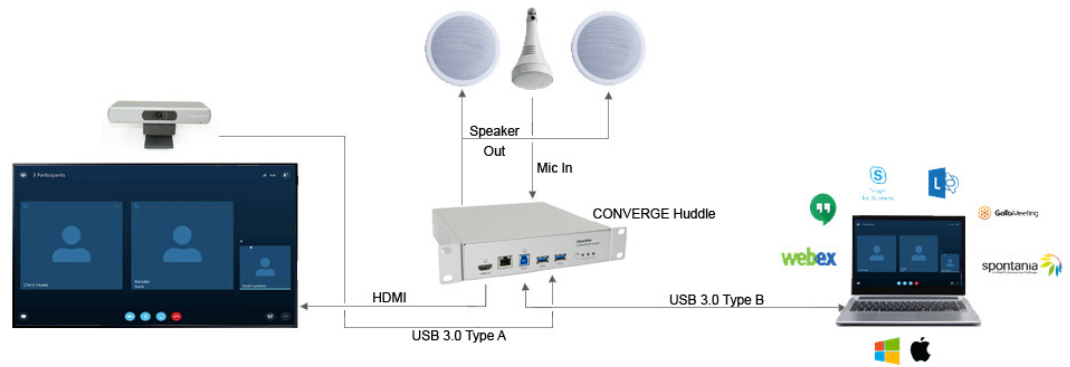

Collaborate Versa Pro 50 apporte une qualité audio et vidéo professionnelle à toutes les applications de conférence Web BYOD les plus courantes.

La solution répond aux besoins actuels en matière de collaboration audiovisuelle avec son mélangeur DSP Converge Huddle, son micro plafond triple capsule et sa caméra Unite 50 pour les huddle rooms et les petites salles de réunion.

CONVERGE Huddle

Ceiling Microphone Array

UNITE 50
USB Camera

Diagramme de Connexion

Note: Components not shown to scale.

SPECIFICATIONS PRODUIT

CONVERGE Huddle

Entrées:

Entrées micro / ligne audio symétriques à 3 canaux avec AEC Entrée audio ligne symétriques à 1 canal sans AEC Entrée de couleur orange, embase mâle de type Phoenix / Euroblock, bornier enfichable

Sorties :