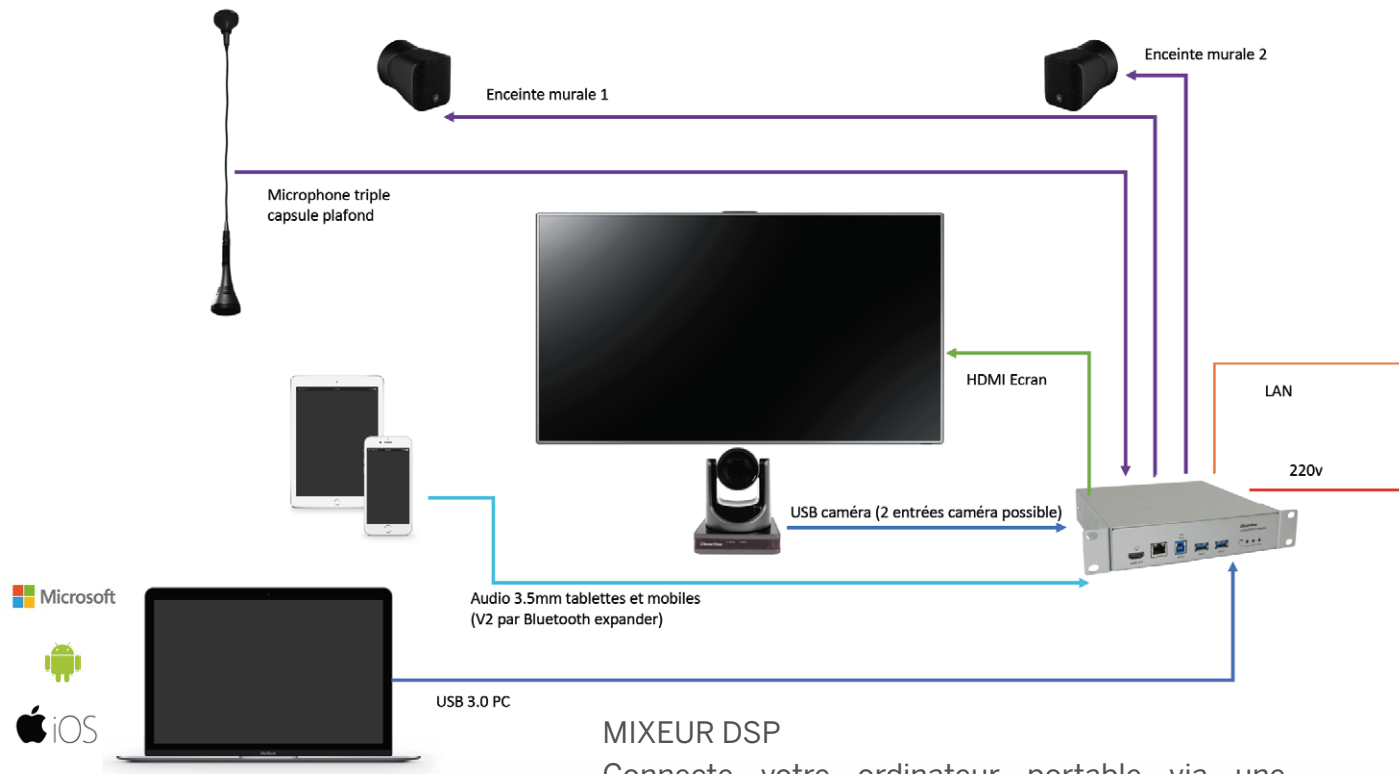

Une solution tout-en-un de visioconférence collaborative avec un mixeur DSP audio/vidéo professionnel, 2 enceintes, un micro plafond triple capsule omnidirectionnel et une caméra PTZ 12x .

Commencez votre réunion en branchant 1 seul câble à votre PC, tablette ou mobile. Le VC-HUDDLE-PTZ-USB élève l'audio et la vidéo de votre salle de réunion à un niveau professionnel. Equipé d'une caméra PTZ HD 1080p30 avec zoom 12x, d'un micro plafond triple capsule pour une captation du son optimale et de deux enceintes fixées au mur ou au plafond, vos réunions et visioconférences deviennent vraiment professionnelles et productives.

APPLICATIONS

Visioconférence

Visioconférence Cloud

Communications Unifiées

Web Conférence

Réunions

Présentation et partage

Petites salles de réunion

Moyennes salles de réunion

DIAGRAMME DE CONNEXION

CE QUI EST INCLUS

- > Mixeur DSP ClearOne Converge Huddle
- > Caméra HD PTZ 12x ClearOne Unite 150
- > Micro triple capsule ClearOne
- > 2 enceintes Yamaha de 20W
- > 1 Câble USB 3.0 de 5m

MIXEUR DSP

Connecte votre ordinateur portable via une connexion USB 3.0 à l'écran, la caméra, l'audio et le réseau.

- > 3 entrées micro
- > 2 sorties enceintes
- > 1 sortie HDMI écran
- > 2 entrées USB 3.0 type A caméra
- > 1 entrée USB 3.0 type B ordinateur
- > 1 entrée audio 3,5mm tablette ou mobile
- > 2 ports réseau