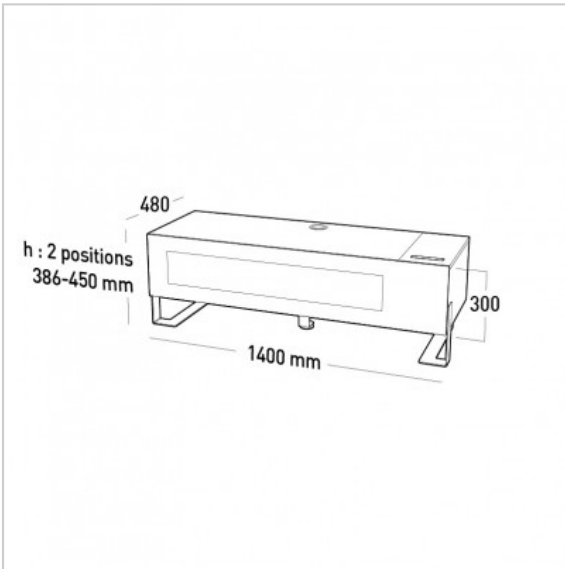

### FICHE TECHNIQUE

Couleur	Bois Nordic
Type de produit	Meuble
Taille écran maxi	30"-55"
Poids maxi (en kg)	50
Matériau	Bois + verre trempé + acier
Gestion des câbles	Oui
Dimensions au sol	1400x480

### EN SAVOIR PLUS

Caisson technique de gestion des câbles d'alimentation  
Trappe de rangement et de maintien des câbles de charge  
Pieds réglables en hauteur 386 ou 450 mm  
Grand volume utile  
Profondeur de 440 mm adaptée aux amplificateurs audio-vidéo  
Vérins à gaz et charnières encastrés  
Ouvertures sur la face arrière pour une bonne ventilation des appareils  
Gestion des câbles sur le dessus du meuble  
Porte sérigraphiée qui laisse passer les signaux de télécommande  
■ Structure en acier, peinture époxy, noir texturé  
■ Panneaux bois mélaminé de qualité issus des fournisseurs des plus grandes marques de meubles de cuisine et de bureaux  
■ Porte abattante en verre trempé sérigraphié noir  
■ Système d'ouverture à vérins à gaz et triples charnières encastrées, ajustables sur 2 axes  
■ Renfort de charge sous le plateau supérieur, poids maxi 50kg  
■ Colonne en acier, orientable et inclinable (vendu en option)