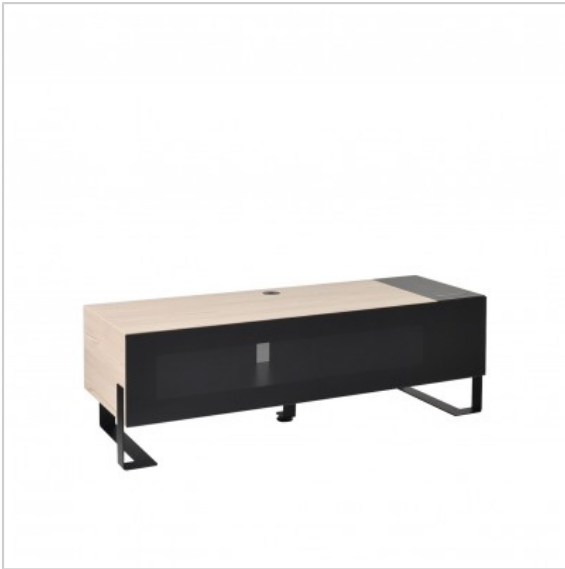

## NAGA 1400 Nordic + Trappe

Réf. : 037400

EAN : 3185280374007

Meuble 1400 Nordic avec trappe

### FICHE TECHNIQUE

Couleur	Bois Nordic
Type de produit	Meuble
Taille écran maxi	30"-55"
Poids maxi (en kg)	50
Matériau	Bois + verre trempé + acier
Gestion des câbles	Oui
Dimensions au sol	1400x480

### EN SAVOIR PLUS

Caisson technique de gestion des câbles d'alimentation  
Trappe de rangement et de maintien des câbles de charge  
Pieds réglables en hauteur 386 ou 450 mm  
Grand volume utile  
Profondeur de 440 mm adaptée aux amplificateurs audio-vidéo  
Vérins à gaz et charnières encastrés  
Ouvertures sur la face arrière pour une bonne ventilation des appareils  
Gestion des câbles sur le dessus du meuble  
Porte sérigraphiée qui laisse passer les signaux de télécommande  
■ Structure en acier, peinture époxy, noir texturé  
■ Panneaux bois mélaminé de qualité issus des fournisseurs des plus grandes marques de meubles de cuisine et de bureaux  
■ Porte abattante en verre trempé sérigraphié noir  
■ Système d'ouverture à vérins à gaz et triples charnières encastrées, ajustables sur 2 axes  
■ Renfort de charge sous le plateau supérieur, poids maxi 50kg  
■ Colonne en acier, orientable et inclinable (vendu en option)