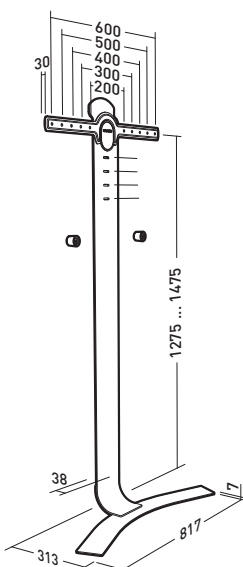

**3**  
 PATIN STABILISATEUR  
 STABILIZING PAD  
 STABILISIERUNG-PADS

**1**

**GEOMETRIE EN 3 APPUIS**  
 3 POINT GEOMETRY SUPPORT  
 3 STÜTZPUNKT GEOMETRIE

**2**

**STRUCTURE EN ACIER DE FORTE ÉPAISSEUR**  
 THICK STEEL STRUCTURE  
 STRUKTURFESTIGKEIT DURCH STAHLDICKE

# STANDi™ PRO

Ref. 044661

**L** 30"-55"  
76-140 cm

30 KG  
65 lb

VESA  
200>400

**XL** 40"-75"  
102-190 cm

45 KG  
100 lb

VESA  
200>600