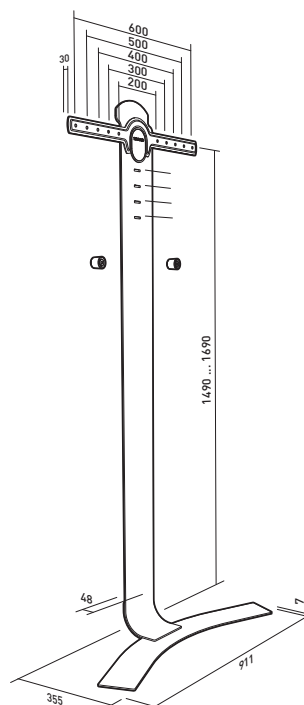

# STANDi™ PRO

Ref. 044661

**L** 30"-55"  
76-140 cm

30 KG  
65 lb

VESA  
200>400

**XL** 40"-75"  
102-190 cm

45 KG  
100 lb

VESA  
200>600