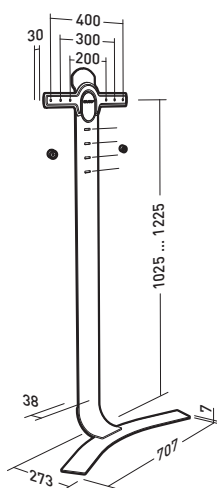

STANDi™ 400

Ref. 044640