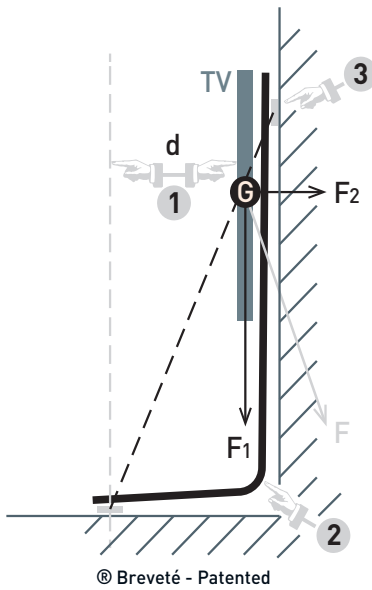

# Placer un écran au mur n'a jamais été aussi simple !

Quelle que soit la nature de votre mur (plâtre, verre, brique, bois...) STANDiT vous permet de suspendre votre téléviseur sans aucun perçage.

*Wall mounting your TV has never been so simple!*

*Regardless of the type of your wall (plaster board, glass, brick, wood ...) STANDiT allows you to hang your TV without any drilling.*

*So einfach war die Wandmontage eines Bildschirms noch nie!*

*Unabhängig von Ihrer Wandbeschaffenheit (Gipskarton, Glas, Ziegelstein, Holz,...) ermöglicht STANDIT es Ihnen Ihren TV ohne jegliche Bohrungen zu montieren.*

**3**  
 PATIN STABILISATEUR  
 STABILIZING PAD  
 STABILISIERUNG-PADS

**1**

**GEOMETRIE EN 3 APPUIS**  
 3 POINT GEOMETRY SUPPORT  
 3 STÜTZPUNKT GEOMETRIE

**2**

**STRUCTURE EN ACIER DE FORTE ÉPAISSEUR**  
 THICK STEEL STRUCTURE  
 STRUKTURFESTIGKEIT DURCH STAHLDICKE