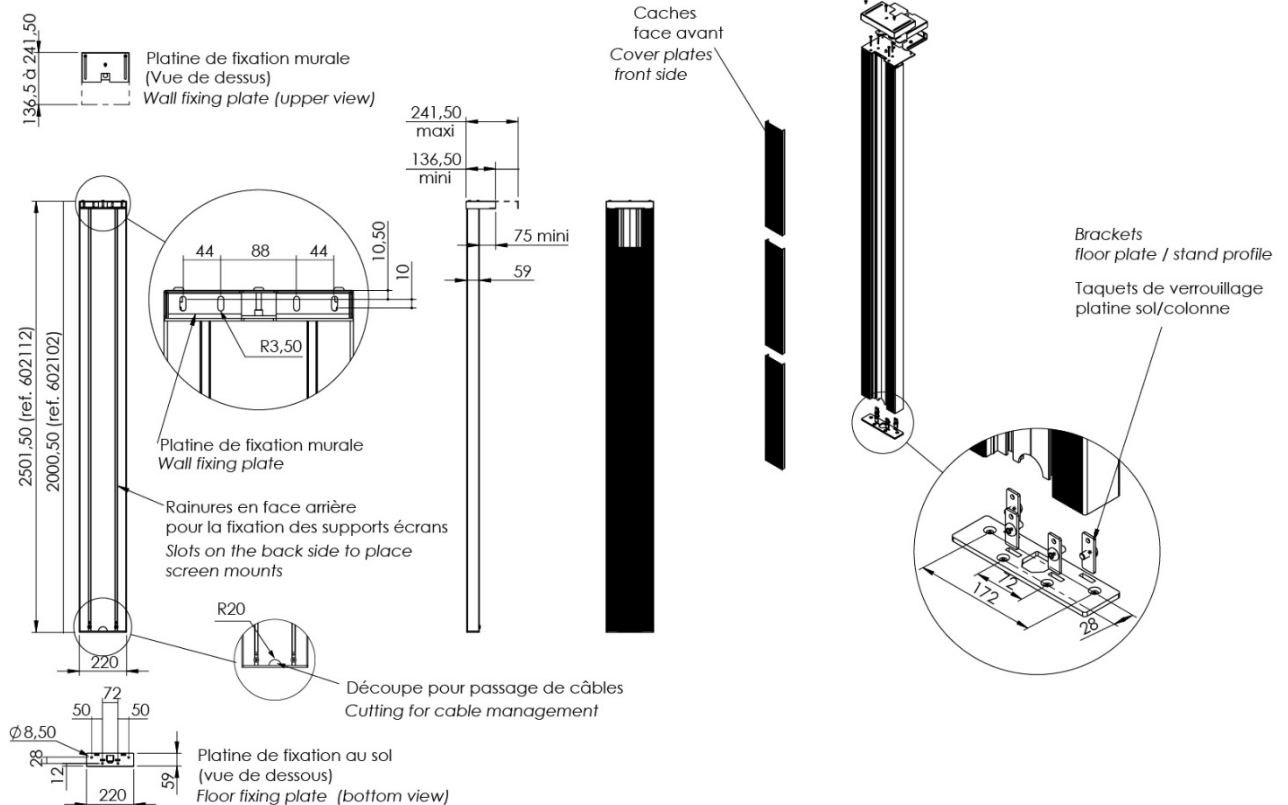

Colonne XPO sol-mur

Floor-wall XPO stand

602102 (2m)

602112 (2,5m)

- Profilé aluminium
- Passage de câbles dans les profilés
- 2 hauteurs :
 - _ 2m, en 1 partie (ref. 602102)
 - _ 2,5m, en 2 parties (ref. 602112)
- Hauteur centre écran réglable
- Compatible avec la plupart des options XPO : supports écrans, support players / caméra, supports barre son caméra
- Charge max. : 120kg

- Aluminium profile
- Cable management
- 2 heights
 - _ 2m, in 1 part (ref. 602102)
 - _ 2,5m, in 2 parts (ref. 602112)
- Adjustable height for display centre
- Compatible with most XPO options: screen mounts, player boxes, camera mounts, video sound bar mounts
- Max. load: 120kg