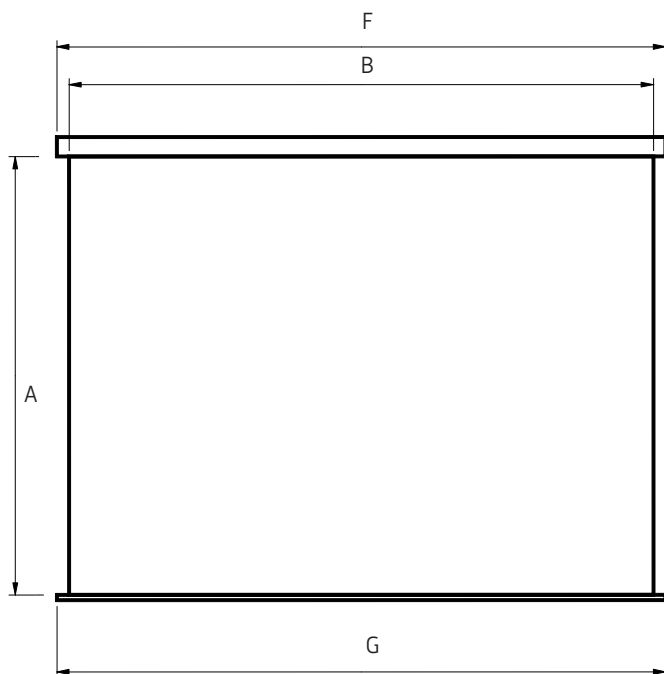

Vue de face

- A Hauteur image
- B Base image
- F Longueur carter
- G Longueur barre de lestage

Données techniques

Référence	A cm	B cm	F cm	G cm	Poids net kg
Formats 4:3					
MPP08B1150200	150	200	210	210	8
MPP08B1180240	180	240	250	250	10
Formats carré					
MPP08B1150150	150	150	160	160	5
MPP08B1180180	180	180	190	190	7
MPP08B1200200	200	200	210	210	8
MPP08B1240240	240	240	250	250	10
Formats 16:10					
MPP08B1112180	112	180	190	190	7
MPP08B1125200	112	200	210	210	8
MPP08B1150240	150	240	250	250	10

Le SUPER GEAR PRO possède un carter en aluminium laqué blanc au design moderne.

- Surface de projection blanc mat non feu.

- Nouveau dispositif d'arrêt toute hauteur SRS (Slow Return System), contrôlant la remontée progressive de la barre de lestage.

- Son système de fixation Speed Solo permet une installation directe au mur et au plafond facilitée grâce aux pattes de fixation dans lesquelles l'écran coulisse pour se bloquer avec une simple clé.

Pattes d'écartement

PATTES D'ÉCARTEMENT :

Schéma patte d'écartement

Référence la paire	Dimension
OPTECAR10	10 cm
OPTECAR20	20 cm
OPTECAR30	30 cm

Vue de profil

Schéma du profil

Chemin de Beaurepaire - CS 42005
91410 DOURDAN - FRANCE
Tel +33 1 64 59 94 54