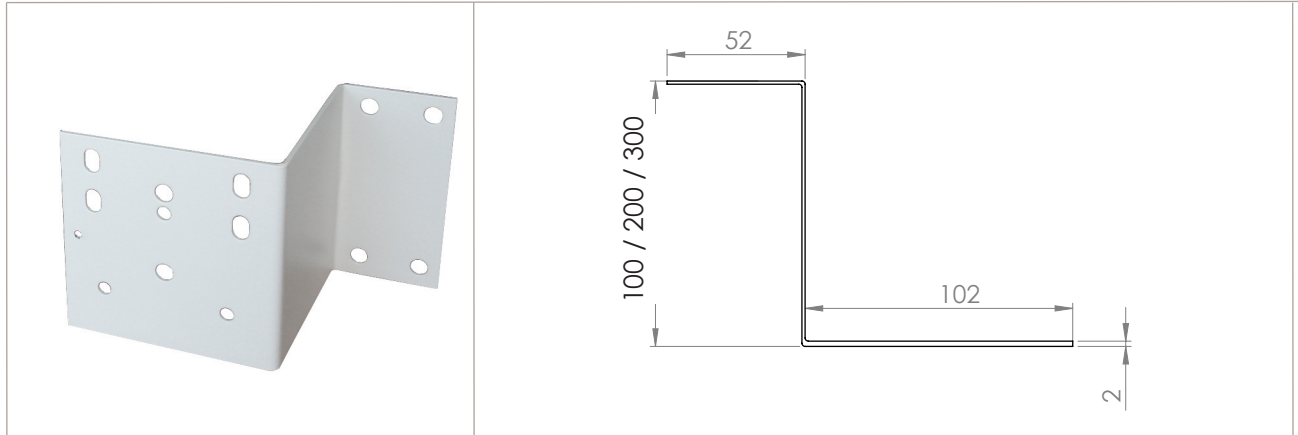

Vue de face

- A Hauteur image
- B Base image
- F Longueur carter
- G Longueur barre de lestage

Données techniques

Référence	A cm	B cm	F cm	G cm	Poids net kg
Formats 4:3					
MPP08B1150200	150	200	210	210	8
MPP08B1180240	180	240	250	250	10
Formats carré					
MPP08B1150150	150	150	160	160	5
MPP08B1180180	180	180	190	190	7
MPP08B1200200	200	200	210	210	8
MPP08B1240240	240	240	250	250	10
Formats 16:10					
MPP08B1112180	112	180	190	190	7
MPP08B1125200	112	200	210	210	8
MPP08B1150240	150	240	250	250	10

Le SUPER GEAR PRO possède un carter en aluminium laqué blanc au design moderne.

- Surface de projection blanc mat non feu.

- Nouveau dispositif d'arrêt toute hauteur SRS (Slow Return System), contrôlant la remontée progressive de la barre de lestage.

- Son système de fixation Speed Solo permet une installation directe au mur et au plafond facilitée grâce aux pattes de fixation dans lesquelles l'écran coulisse pour se bloquer avec une simple clé.

Pattes d'écartement

PATTES D'ÉCARTEMENT :

Schéma patte d'écartement

Référence la paire	Dimension
OPTECAR10	10 cm
OPTECAR20	20 cm
OPTECAR30	30 cm

Vue de profil

Schéma du profil

Chemin de Beaurepaire - CS 42005
91410 DOURDAN - FRANCE
Tel +33 1 64 59 94 54