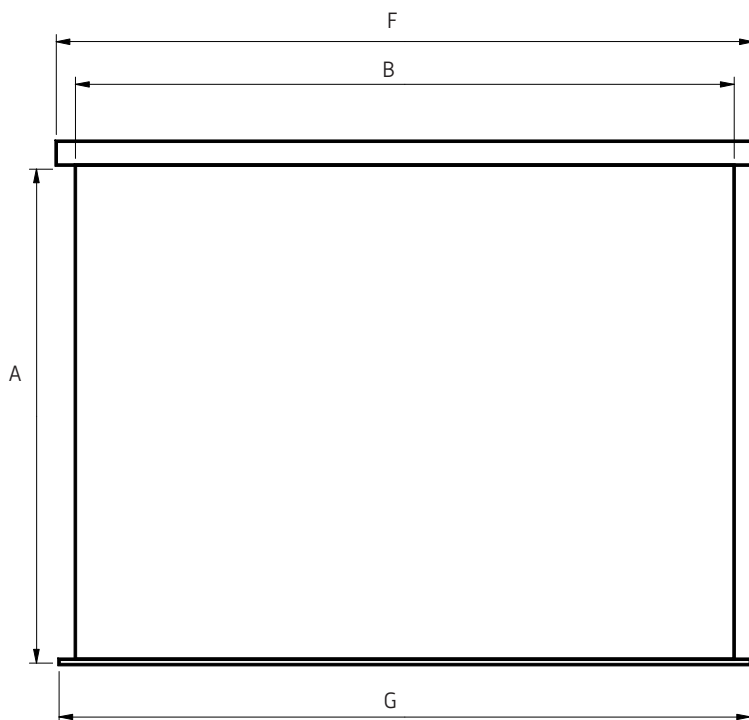

Vue de face

- A Hauteur image
- B Base image
- F Longueur carter
- G Longueur barre de lestage

Écran très fonctionnel, ultra compact et simple à intégrer avec son petit carter en aluminium laqué blanc de section carrée.

Données techniques

Référence	A cm	B cm	F cm	G cm	Puissance W
Formats 4:3					
SQ1B1135180	135	180	192,1	191	121
SQ1B1150200	150	200	212,1	211	121
SQ1B1180240	180	240	252,1	251	121
SQ1B1202270	202	270	282,1	281	121
SQ1B1225300	225	300	312,1	311	121
Formats carré					
SQ1B1150150	150	150	162,1	161	121
SQ1B1180180	180	180	192,1	191	121
SQ1B1200200	200	200	212,1	211	121
SQ1B1240240	240	240	252,1	251	121
SQ1B1270270	270	270	282,1	281	121
SQ1B1300300	300	300	312,1	311	121
Formats 16:10					
SQ1B1125200	125	200	212,1	211	121
SQ1B1150240	150	240	252,1	251	121
SQ1B1187300	187	300	312,1	311	121

- La barre de lestage triangulaire s'intègre parfaitement au carter lorsque l'écran est enroulé.
- Surface de projection classée non feu M1.
- Les pattes permettant la fixation murale ou plafond sont livrées avec l'écran.
- Alimentation à droite.
- Livré avec inverseur filaire.

- L Phase
- N Neutre
- C Commun
- ↑ Montée
- ↓ Descente
- ⊥ Terre

Pattes d'écartement

Schéma patte 10 et 20 cm

PATTES D'ÉCARTEMENT :
La paire

Référence	Dimension
OPTECAR10BSQ	10 cm
OPTECAR20BSQ	20 cm

Chemin de Beurepaire - CS 42005
91410 DOURDAN - FRANCE
Tel +33 (0)1 64 59 94 54