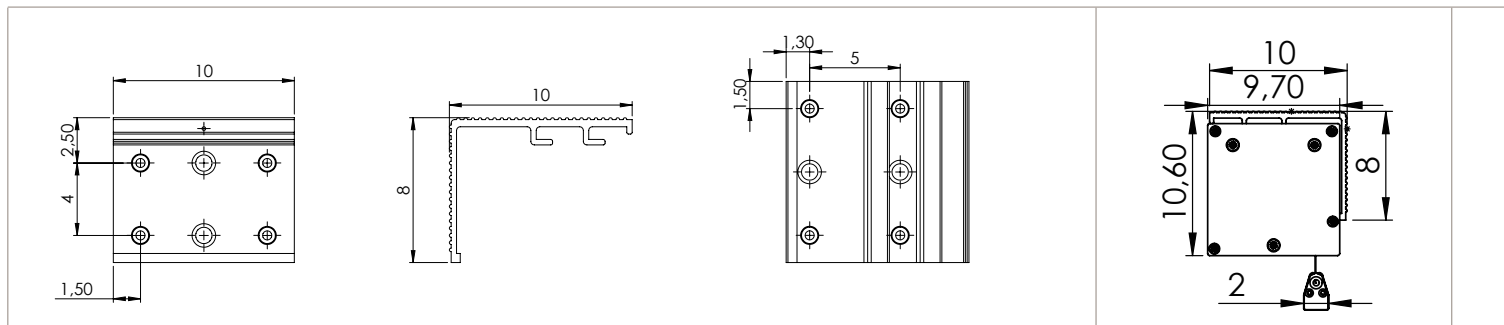

Vues de profil

Schéma patte standard

Profil carter

Raccordement