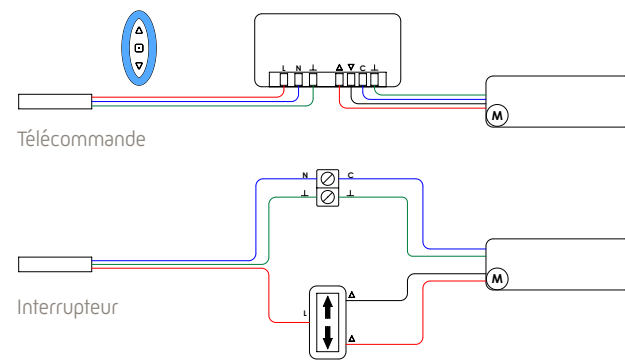

- La barre de lestage triangulaire s'intègre parfaitement au carter lorsque l'écran est enroulé.
- Surface de projection classée non feu M1.
- Les pattes permettant la fixation murale ou plafond sont livrées avec l'écran.
- Alimentation à droite.
- Livré avec inverseur filaire.

Chemin de Beurepaire - CS 42005
91410 DOURDAN - FRANCE
Tel +33 (0)1 64 59 94 54

Vues de profil

Schéma patte standard

Profil carter

Raccordement

Schéma branchement télécommande et interrupteur

En cas de contrôle par un automate, prévoir une coupure d'alimentation entre une commande de montée et de descente.

- L Phase
- N Neutre
- C Commun
- ↑ Montée
- ↓ Descente
- ⊥ Terre

Pattes d'écartement

Schéma patte 10 et 20 cm

PATTES D'ÉCARTEMENT :
La paire

Référence	Dimension
OPTECAR10BSQ	10 cm
OPTECAR20BSQ	20 cm

Chemin de Beurepaire - CS 42005
91410 DOURDAN - FRANCE
Tel +33 (0)1 64 59 94 54