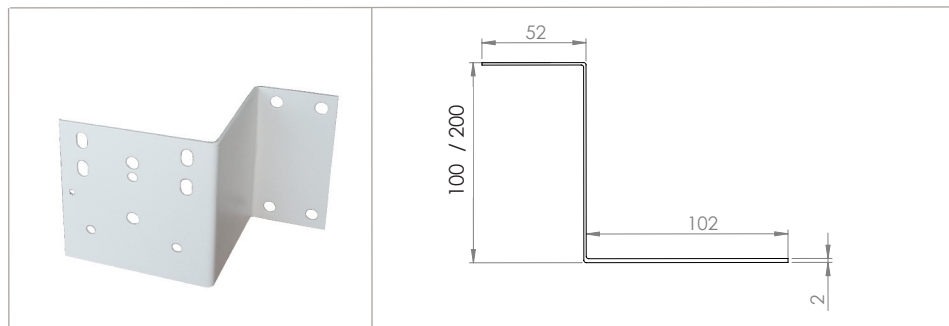

Pattes d'écartement

Schéma patte 10 et 20 cm