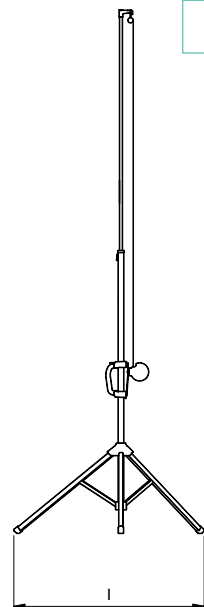

## Vues de face et profil

- A Hauteur image
- B Base image
- F Longueur carter
- G Hauteur. / sol
- H Hauteur du pied
- I Profondeur au sol
- J Largeur au sol

## Données techniques

Référence	A cm	B cm	F cm	G (min/max) cm	H cm	I cm	J cm	Ecran plié cm	Poids kg
<b>Format carré - trépied</b>									
TRE06B1150150	150	150	172	70 /95	247	86	76	187x16x25	10
TRE06B1180180	180	180	202	70 /117	299	97	84	217x16x25	13
TRE06B1200200	200	200	222	70 /97	299	97	84	237x16x25	19
TRE06B1240240	240	240	262	70 /57	299	97	84	277x16x25	22
<b>Format 4:3 - trépied</b>									
TRE06B1180240	180	240	262	70 /57	299	97	84	277x16x25	21
<b>Format carré - pied étoile</b>									
PIE06B1150150	150	150	172	70 /95	247	-	-	187x65x65	10
PIE06B1180180	180	180	202	70 /117	299	-	-	217x65x65	13
PIE06B1200200	200	200	222	70 /97	299	-	-	237x65x65	19

Design très contemporain, grande robustesse et facilité de mise en œuvre font de la gamme Style le compromis idéal pour toute prestation ne nécessitant pas une installation fixe.

- Carter en profilé d'aluminium laqué blanc résistant parfaitement à la torsion.
- Chaque écran est livré avec une potence inclinable pour correction de la parallaxe.
- Toile classée non feu M1.
- Poignée ultra robuste en Zamak.