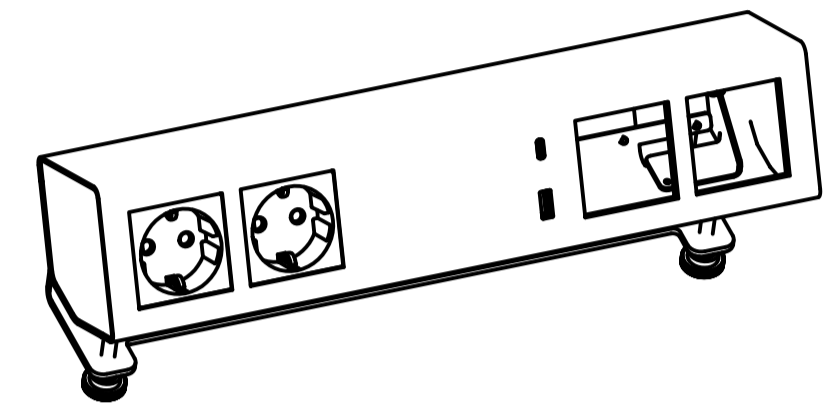

MINI

panconnect.

PASSONS AUX CHOSSES SÉRIEUSES

BASIC

SIZE M

SIZE XL

Matériaux

Dural | Fenix NTM | Alumium | ABS

Dural | Fenix NTM | Alumium | ABS

Dural | Fenix NTM | Alumium | ABS

Profondeur du plateau

10 à 48 mm

10 à 48 mm

10 à 48 mm

Dimensions

236 × 101 × 144 mm

236 × 101 × 144 mm

345 × 101 × 144 mm

Poids

2010 g

2280 g

2980g

Prises (si disponible)

-

-

4

USB-C spécification

Puissance délivrée jusqu'à 60W

USB-A spécification

Charge rapide 3.0 jusqu'à 5A

Caractéristiques de l'alimentation

230V | 50Hz/10A

Standards de prise

Française | Schuco | Italienne | Suisse | UK | Universelle

Alimentation électrique

Câble d'alimentation 3 × 1 mm

Protection Ingress

IP22