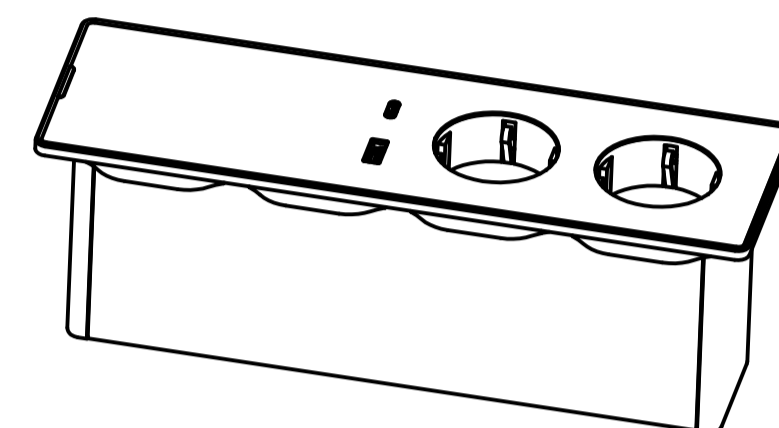

SPOOK

panconnect.

PASSONS AUX CHOSSES SÉRIEUSES

SIZE XS

SIZE S

SIZE M

Matériaux

Dural | Fenix NTM | Alumium | ABS

Dural | Fenix NTM | Alumium | ABS

Dural | Fenix NTM | Alumium | ABS

Profondeur du plateau

10 à 48 mm

10 à 48 mm

10 à 48 mm

Dimensions

124,5 × 73 × 80,5 mm

176 × 73 × 80,5 mm

227,5 × 73 × 80,5 mm

Poids

890 g

1040 g

1150 g

Prises (si disponible)

–

1

2

USB-C spécification

Puissance délivrée jusqu'à 60W

USB-A spécification

Charge rapide 3.0 jusqu'à 5A

Qi spécification

Qi standard 1.5A/5V

Caractéristiques de l'alimentation

230V | 50Hz/10A

Standards de prise

Française | Schuco | Italienne | Suisse | UK | Universelle

Alimentation électrique

Câble d'alimentation 3 × 1 mm

Protection Ingress

IP22