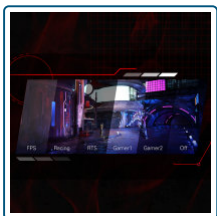

1500R Curved

Le design incurvé s'enroule autour de vous pour faire de vous le centre de l'action et vous placer au cœur de vos parties de jeu.

Low Input Lag

Libérez vos réflexes en passant au mode Faible latence d'entrée d'AOC. Oubliez les fioritures graphiques : ce reprogramme le moniteur en favorisant le temps de réponse brut, offrant le nec plus ultra de l'état d'alerte de déclenchement.

G-menu

AOC G-Menu est un outil que vous pouvez installer sur votre PC pour associer personnalisation totale et confort optimal sur n'importe quel moniteur AOC ou AGON

6 Games mode

Adaptez le votre écran au jeu en cliquant sur un bouton. Commutez les réglages entre pré-réglages intégrés pour les jeux FPS, de course ou RTS ou bien personnalisez vos propres conditions idéales et enregistrez-les. Le pavé de touches des réglages AOC permet de commuter les profils ou de régler les caractéristiques rapidement et aisément.