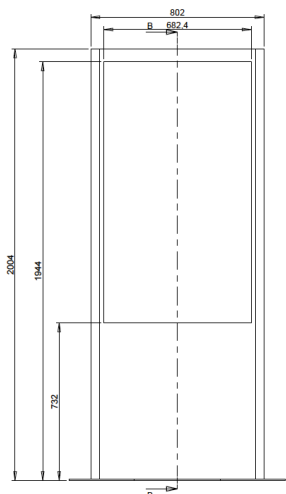

PVP : 1 390,00 €HT

CARACTÉRISTIQUES

Dimensions totales (L x p x h) :
1000 x 600 x 2004 mm

Socle en acier émaillé. Dimensions du socle (L x p x h) : 1000 x 600 x 20 mm

Colonne en acier émaillé permettant l'intégration des câbles, multiprise et périphériques. Face arrière amovible facilement accessible par vis moletées. Dimensions de la colonne (L x p x h) : 802 x 148 x 1984 mm

Support écran universel Vesa : 400 x 400

Sortie alimentation et prise RJ45 à l'arrière de la colonne

Vitre en verre securit épaisseur 4mm

Supporte 1 écran de 55"

Poids du meuble : 82 kg

Couleurs : noir ou blanc. Autres coloris sur commande spéciale.