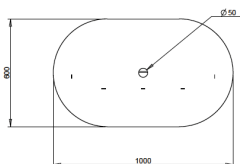

PVP : 1 390,00 €HT

CARACTÉRISTIQUES

Dimensions totales (L x p x h) :
1000 x 600 x 2004 mm

Socle en acier émaillé. Dimensions du socle (L x p x h) : 1000 x 600 x 20 mm

Colonne en acier émaillé permettant l'intégration des câbles, multiprise et périphériques. Face arrière amovible facilement accessible par vis moletées. Dimensions de la colonne (L x p x h) : 802 x 148 x 1984 mm