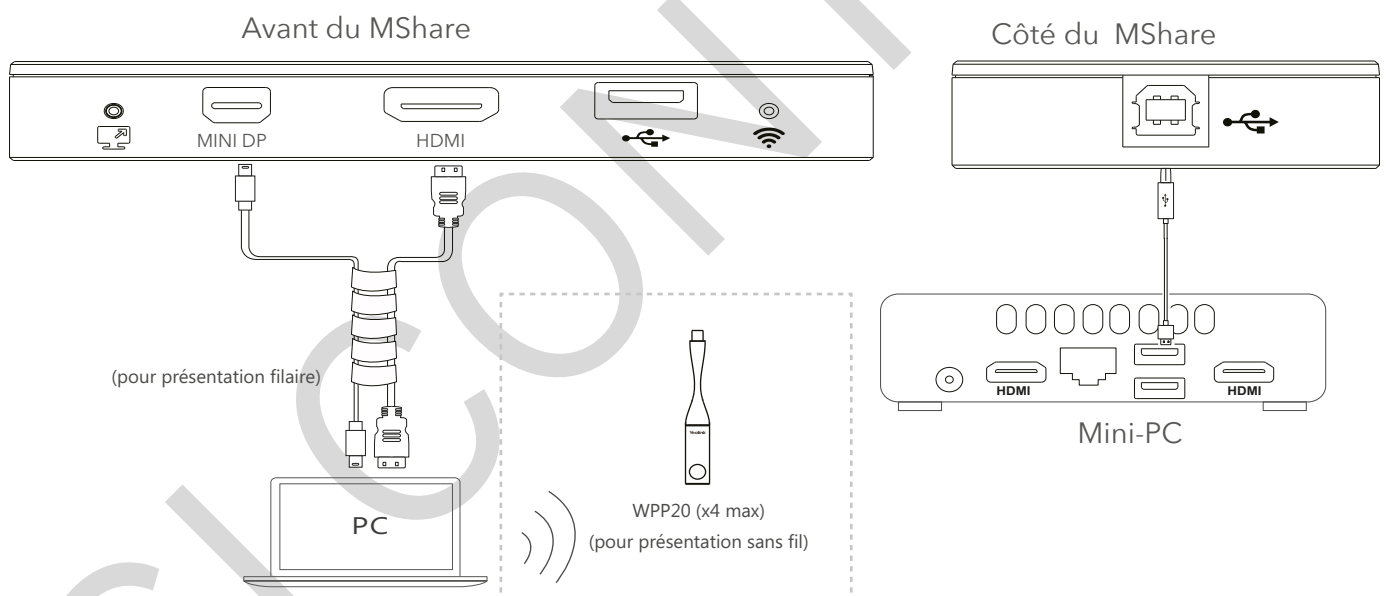

### Adaptateur USB de partage d'écran

Le Yealink MShare, une unité de partage de contenu avec entrée HDMI et Mini-DP, permet aux utilisateurs de présenter du contenu à partir d'un ordinateur portable (Windows et Mac). Grâce au pod de présentation sans fil WPP20 de Yealink, les utilisateurs peuvent faire des présentations sans fil pour encore plus de flexibilité. Il suffit de brancher le WPP20 pour partager du contenu en un seul clic, et jusqu'à 4 WPP20 peuvent se connecter en même temps.

Le partage se fait en 1080p30 et le WiFi intégré permet le partage sans fil. Les protocoles Miracast et Airplay devraient être supportés très prochainement (date exacte TBA) et étendront le partage à tout type d'appareils supportant ces protocoles (smartphone, tablettes, PC).

### Schéma de câblage du MShare